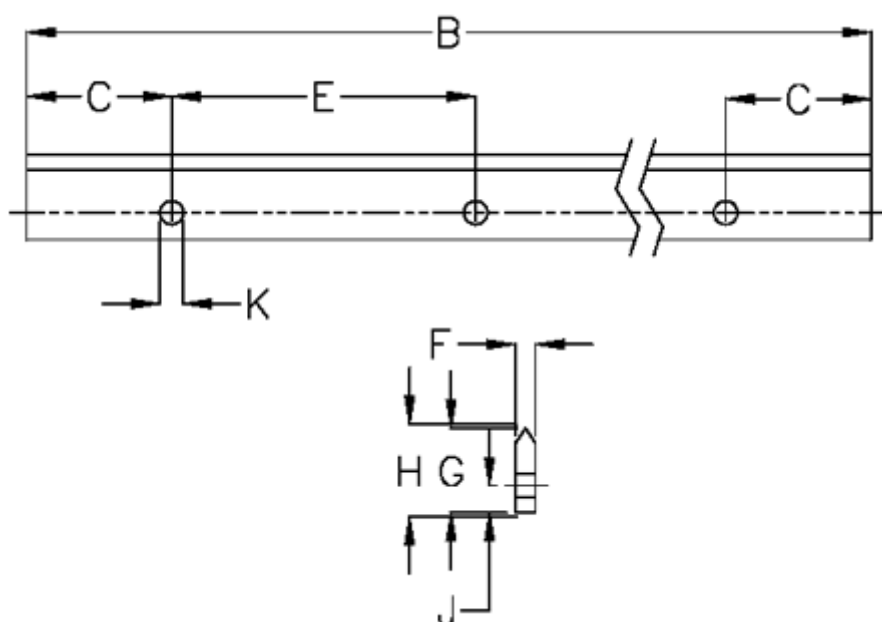

Varenummer: 0571272536
Beskrivelse: Hepco GV3 profilskinne V E L536 P3
med forsænkede huller

Mål

B	= 536	K	= 4.5xM4
C	= 43.0	Præcisionstype	= P3
E	= 90	vægt kg/1000	= 0.50
F	= 4.42		
For leje	= J18		
G	= 16.0		
H	= 16.80		
J	= 6.2		